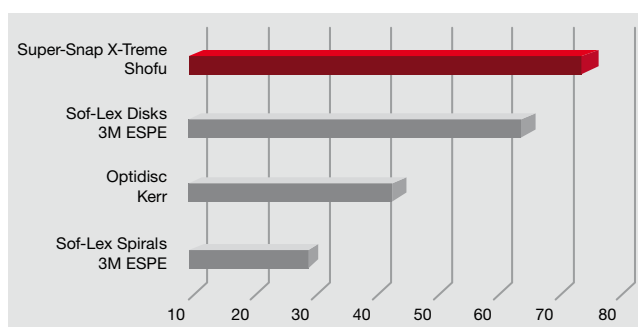

Отполируйте до блеска - не забывая
поверхность

Красные диски Super-Snap X-Treme являются особенными: впервые они имеют поверхность с трехмерным покрытием из частиц оксида алюминия, которые предотвращают засорение или комкование.

Поверхность диска и вторичные царапины от полировальной пыли надежно предотвращаются.

Степень блеска (Gs)

Super-Snap

Награжден премией THE DENTAL ADVISOR «Лучшая композитная финишная и полировочная система» шесть лет подряд

С помощью Super-Snap, 4-ступенчатой дисковой системы, вы можете легко, быстро и безопасно формировать контур, отделять и полировать все микронаполненные и наногибридные композиты.

Диски покрыты карбидом кремния или оксидом алюминия и не имеют металлического центра, чтобы избежать повреждений.

- Цветовая маркировка в зависимости от размера зерна: грубый (черный), средний (фиолетовый), тонкий (зеленый) и очень тонкий (красный)
- Очень тонкий и очень гибкий, идеально подходит для аппроксимальной области
- Без металлического центра, без повреждений
- Эластичные ремни из силикона для удобного крепления на оправке

Зернистость поверхности Super-Snap, 400-кратное увеличение