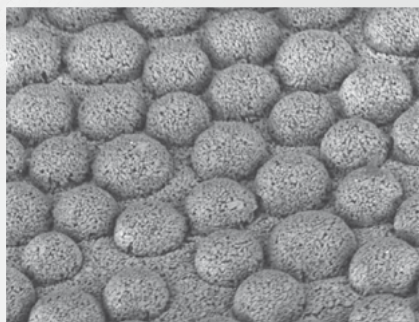

- Дальнейшее развитие оригинальных зеленых и красных дисков Super-Snap
- Более утолщенные для большей жесткости, тактильности и упругости с сохранением высокой гибкости в аппроксимальной области
- Новое трехмерное покрытие предотвращает засорение поверхности
- Очень высокий уровень блеска достигается при очень низкой шероховатости поверхности.
- Покрытие с двух сторон оксидом алюминия
- 2 размера: стандартный (12 мм) и мини (8 мм)

Зернистость поверхности Super-Snap X-Treme, увеличено в 400x

Зеленый диск - тонкая полировка

Красный диск - сверхтонкий глянцевый

Отсутствие засорения поверхности и вторичных царапин благодаря новому трехмерному покрытию: полировальный абразивный материал может быть нанесен между однородно распределенными полусферами частиц оксида алюминия и перенесен наружу.

Полусферическое 3D-покрытие
400 x 200 мкм

Поверхность зуба после полировки
красным диском (особо мелкое зерно)

Отполируйте до блеска - не забывая
поверхность

Красные диски Super-Snap X-Treme являются особенными: впервые они имеют поверхность с трехмерным покрытием из частиц оксида алюминия, которые предотвращают засорение или комкование.

- Цветовая маркировка в зависимости от размера зерна: грубый (черный), средний (фиолетовый), тонкий (зеленый) и очень тонкий (красный)
- Очень тонкий и очень гибкий, идеально подходит для аппроксимальной области
- Без металлического центра, без повреждений
- Эластичные ремни из силикона для удобного крепления на оправке