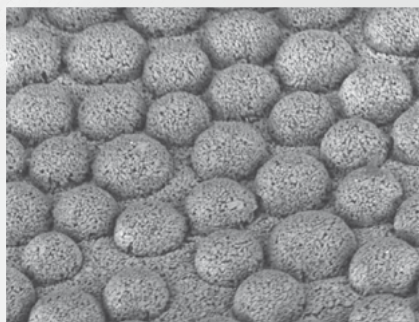

- Дальнейшее развитие оригинальных зеленых и красных дисков Super-Snap
- Более утолщенные для большей жесткости, тактильности и упругости с сохранением высокой гибкости в аппроксимальной области
- Новое трехмерное покрытие предотвращает засорение поверхности
- Очень высокий уровень блеска достигается при очень низкой шероховатости поверхности.
- Покрытие с двух сторон оксидом алюминия
- 2 размера: стандартный (12 мм) и мини (8 мм)

Зернистость поверхности Super-Snap X-Treme, увеличено в 400x

Зеленый диск - тонкая полировка

Красный диск - сверхтонкий глянцевый

Отсутствие засорения поверхности и вторичных царапин благодаря новому трехмерному покрытию: полировальный абразивный материал может быть нанесен между однородно распределенными полусферами частиц оксида алюминия и перенесен наружу.

Полусферическое 3D-покрытие  
400 x 200 мкм

Поверхность зуба после полировки  
красным диском (особо мелкое зерно)

Отполируйте до блеска - не забывая  
поверхность

Красные диски Super-Snap X-Treme являются особенными: впервые они имеют поверхность с трехмерным покрытием из частиц оксида алюминия, которые предотвращают засорение или комкование.