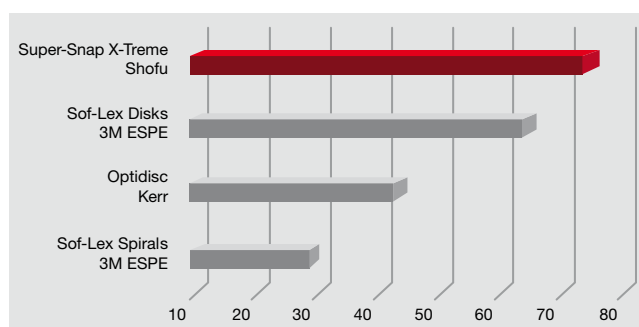

Поверхность диска и вторичные царапины от полировальной пыли надежно предотвращаются.

Степень блеска (Gs)