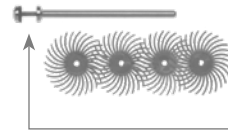

Акриловый диск со встроенными абразивами

		Жесткость		5.000	Ø 14 mm	Ø 19 mm
901	Корунд	Грубый	80			901 19 HP
905		Средняя жесткость	120			905 19 HP
902		Стандарт	220			902 19 HP
903		Мягкий	400			903 19 HP
904		Пемза	Очень мягкий			
906		Очень мягкий	6 μm			906 19 HP
907		Ультра мягкий	1 μm			907 19 HP