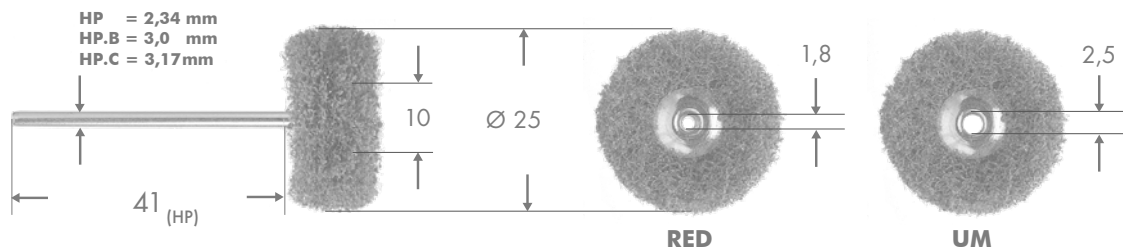

Мини абразивные флисовые диски

10.000

mesh

Art.Nr.
art.No.

mesh	Art.Nr. art.No.	
80	259 25 HP	
120	258 25 HP	SB
220	250 25 HP	SB
280	251 25 HP	SB
360	252 25 HP	SB
360	255 25 HP	SB
400	257 25 HP	SB
600	256 25 HP	
-	253 25 HP	SB
220	254 25 HP	