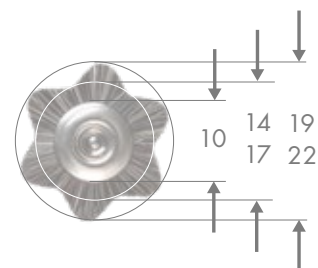

ASTRO Bürsten
ASTRO щетки
Brossettes ASTRO
Cepillos ASTRO
Spazzole ASTRO

ISO Standard Schaft
 ISO Standard Shank
 Tige Standard ISO
 Vástago ISO estándar
 Mandrino standardizzato ISO

10.000

	Ø mm	Ø inch	Art.Nr. art.No.
Белый козий волос	22	7/8	ASTRO 9 100
Серый козий волос	22	7/8	ASTRO 9 102
серебристо-серый конский волос	22	7/8	ASTRO 9 115
конский волос очень жесткий	22	7/8	ASTRO 9 114