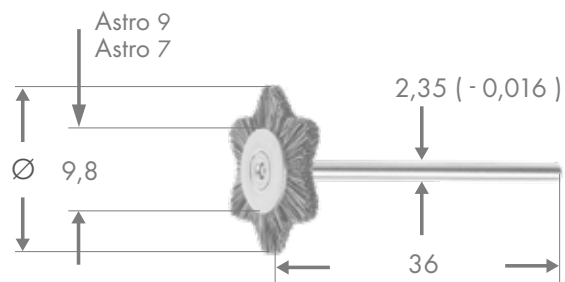

ASTRO Bürsten
ASTRO щетки
Brossettes ASTRO
Cepillos ASTRO
Spazzole ASTRO

ISO Standard Schaft
 ISO Standard Shank
 Tige Standard ISO
 Vástago ISO estándar
 Mandrino standardizzato ISO

10.000

	Ø mm	Ø inch	Art.Nr. art.No.
Белый козий волос	22	7/8	ASTRO 9 100
Серый козий волос	22	7/8	ASTRO 9 102
серебристо-серый конский волос	22	7/8	ASTRO 9 115
конский волос очень жесткий	22	7/8	ASTRO 9 114